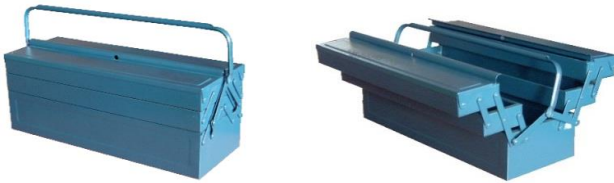

Metall-Werkzeugkasten

5-tlg.

Art.-Nr.	6010235
Produktmaße mm	530x200x200
VE Stück	1
Palette Stück	63
EAN	4014688102358